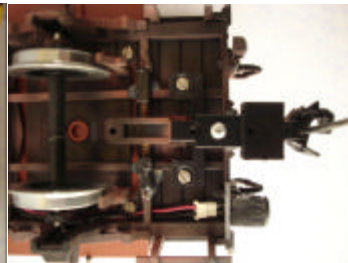

PHOTOS de MONTAGES d'ATTELAGES AUTOMATIQUES KADEE

REALISES par IETB sur

DIFFERENTS TYPES de MATERIEL ROULANT

WAGONNETS

WAGONS 2 ESSIEUX

VOITURES OU WAGONS A BOGIES

STAINZ

CORPET LOUVET

*CROCODILE*

*DIESEL 030 de MANŒUVRES*