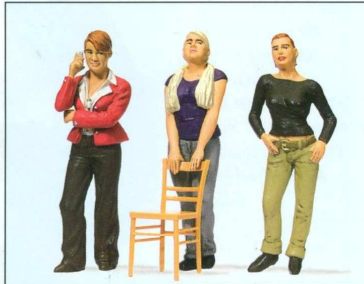

Miniaturliguren und Zubehör G/Maßstab 1:22,5

44902 Frauen am Campingplatz

44903 Wanderer stehend

44905 Im Zugabteil

44906 »Ernste Lage«

45139 Drei junge Damen

45149 Wartende Reisende

45223 Kleidungsstücke, Warnwesten, Taschen etc. Bausatz